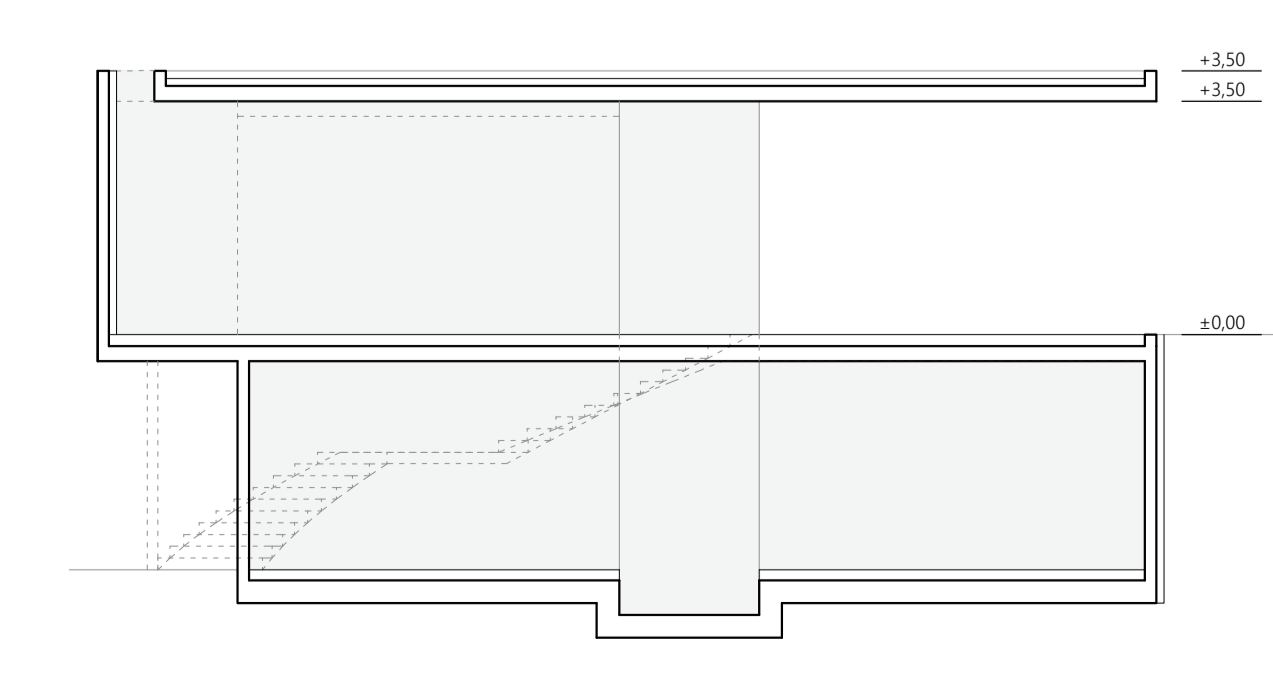

TLOČRT GLAVNA ZGRADA - PRIZEMLJE

PRESEK ODABIRNE