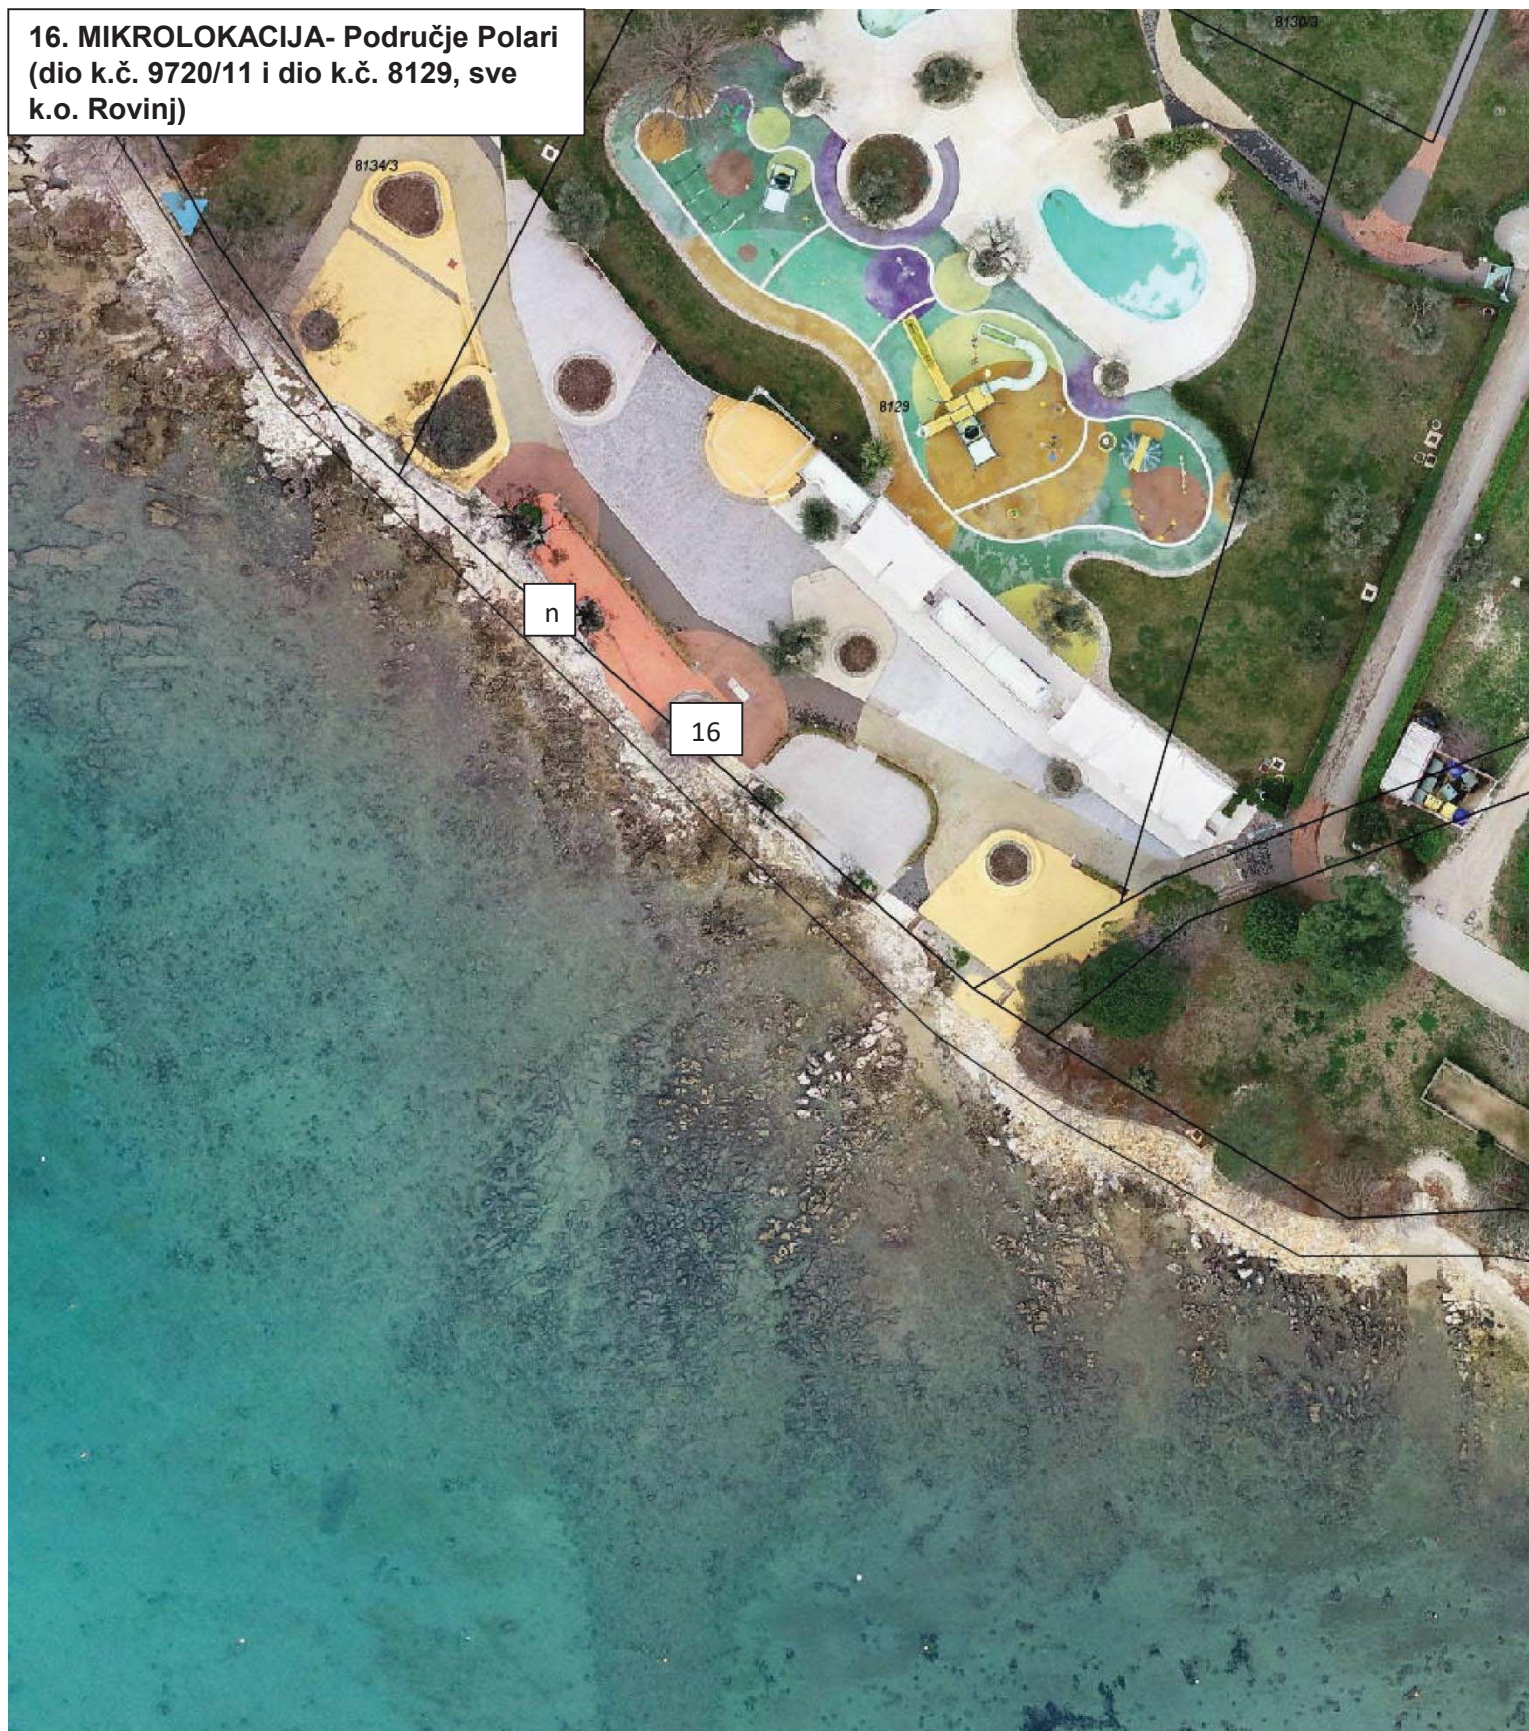

16. MIKROLOKACIJA- Područje Polari
(dio k.č. 9720/11 i dio k.č. 8129, sve
k.o. Rovinj)

17. MIKROLOKACIJA- Područje Polari
(dio k.č. 8114/4 i dio k.č. 9720/11, sve
k.o. Rovinj)

**22. MIKROLOKACIJA- Područje Škaraba
(dio obale bez katastarske čestice)**