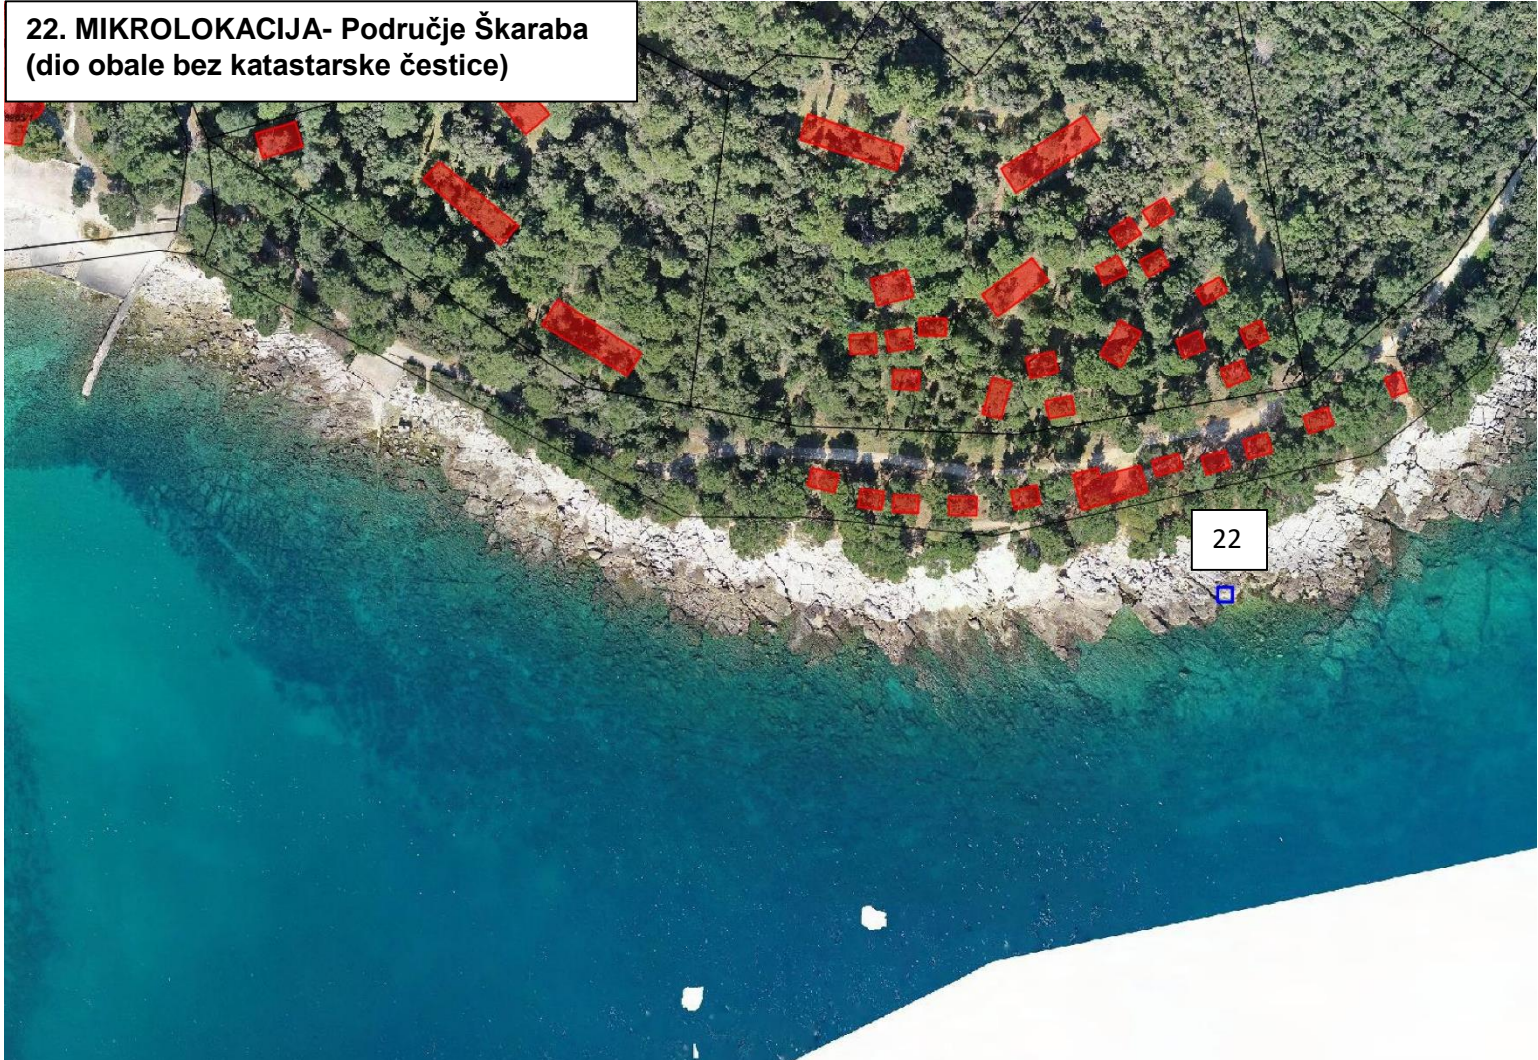

**1. MIKROLOKACIJA- Područje uvale ispod Bolničkog naselja
(dio k.č. 10247/2 k.o. Rovinj)**

**2. MIKROLOKACIJA- Područje ispod kampa „Porton“
(dio k.č. 10561 k.o. Rovinj)**

c2

3. MIKROLOKACIJA- Područje Punta Corrente kod zida (dio k.č. 10087/2, dio k.č. 8273/2 i dio k.č. 8274, sve k.o. Rovinj)

r2

r2

20₂

r2

**20. MIKROLOKACIJA- Područje Veštar
(dio k.č. 6508/1 k.o. Rovinj)**

**22. MIKROLOKACIJA- Područje Škaraba
(dio obale bez katastarske čestice)**

**23. MIKROLOKACIJA- Područje Pulari
(dio k.č. 8128 k.o. Rovinj)**

21. MIKROLOKACIJA- Ugostiteljske terase na području pomorskog dobra starogradske jezgre i Val de Lessa (dio k.č. 9675, dio k.č. 10017/3, sve k.o. Rovinj i dio obale bez broja katastarske čestice)