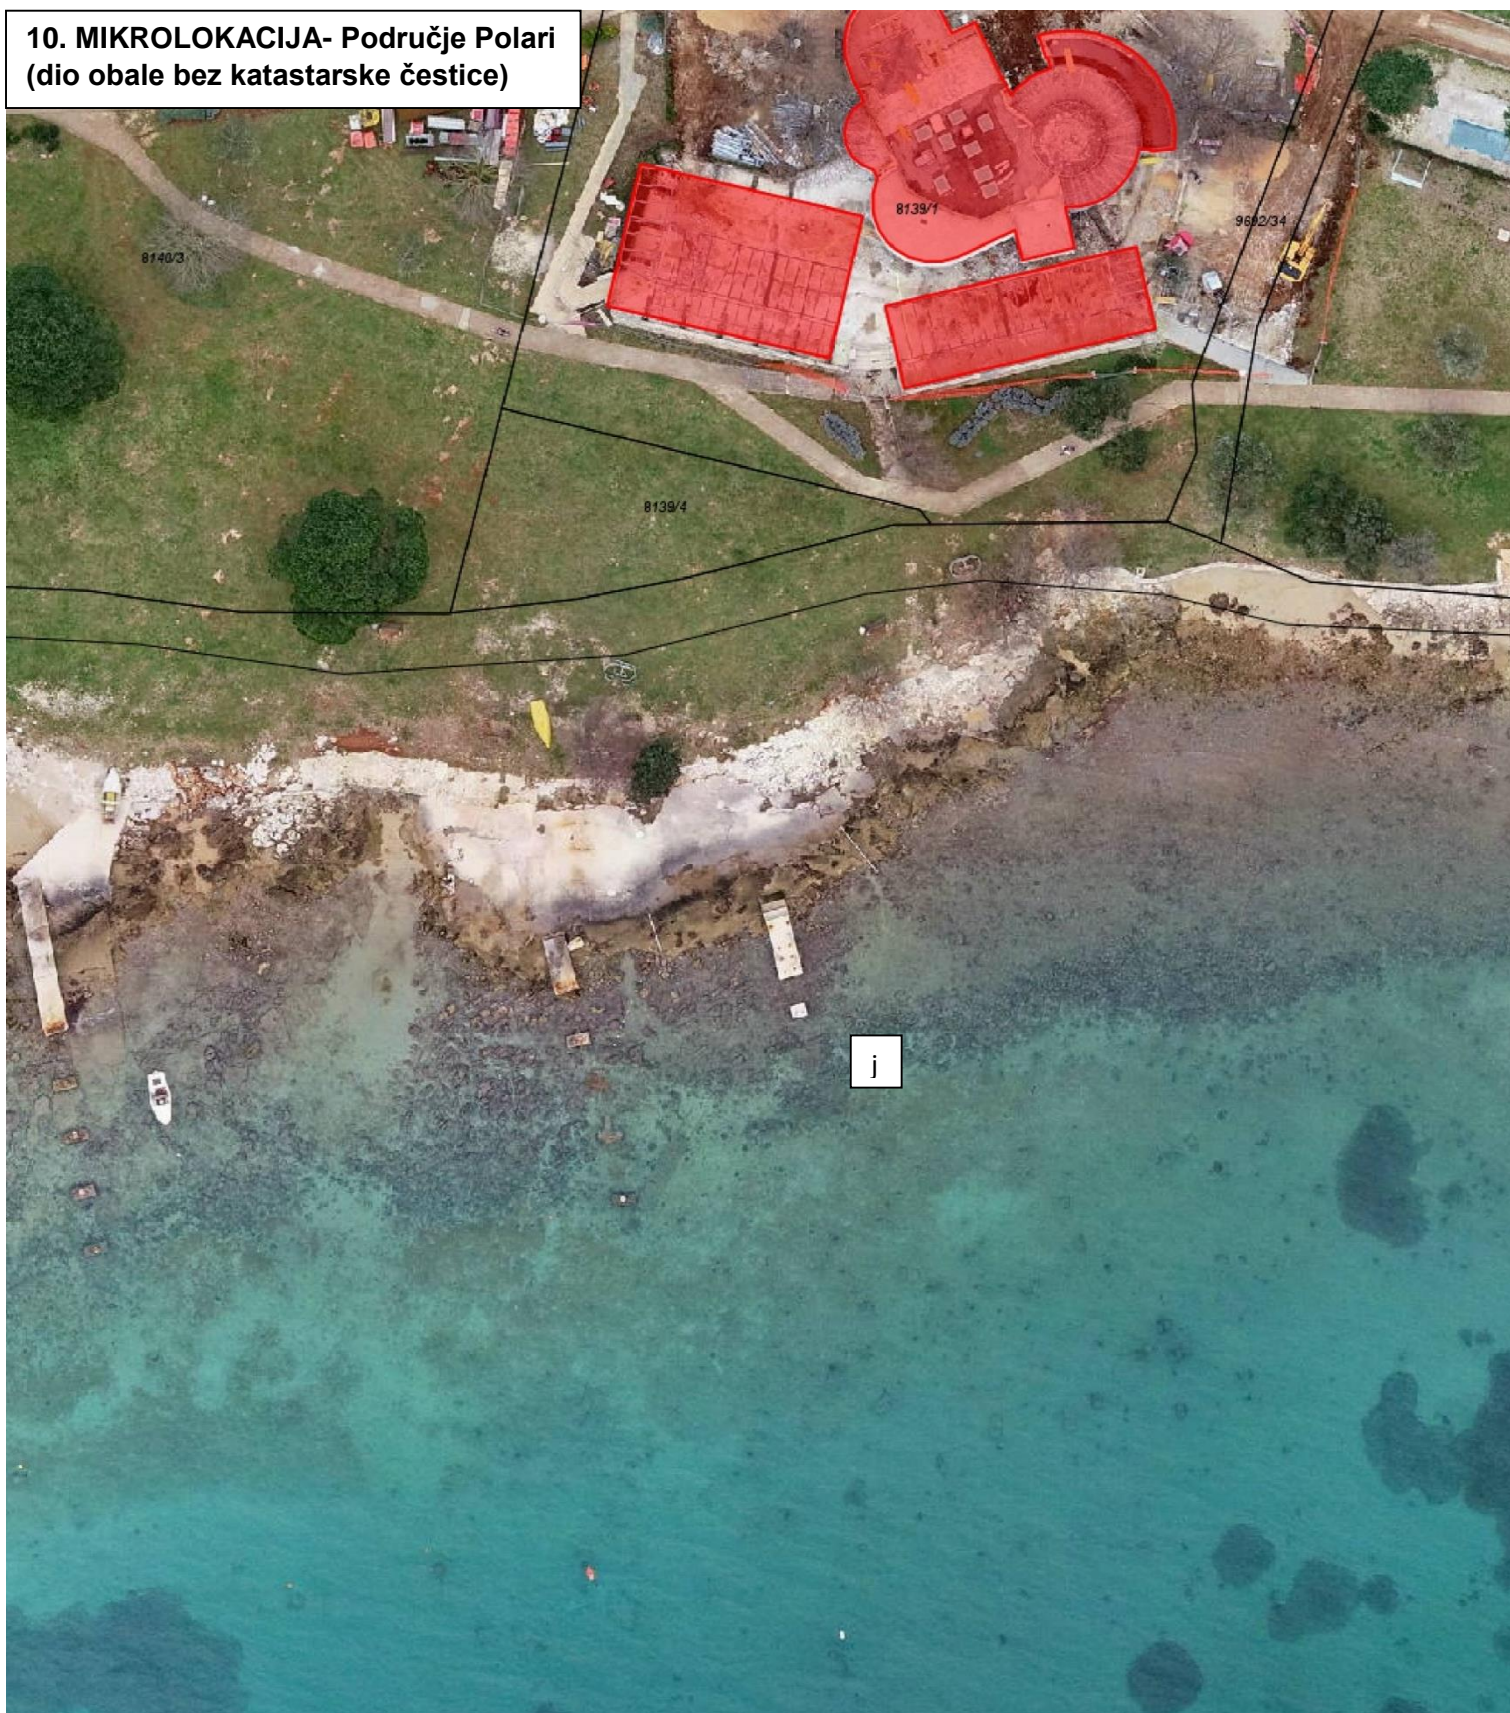

**1. MIKROLOKACIJA- Područje uvale ispod Bolničkog naselja
(dio k.č. 10247/2 k.o. Rovinj)**

**2. MIKROLOKACIJA- Područje ispod kampa „Porton“
(dio k.č. 10561 k.o. Rovinj)**

c2

3. MIKROLOKACIJA- Područje Punta Corrente kod zida (dio k.č. 10087/2, dio k.č. 8273/2 i dio k.č. 8274, sve k.o. Rovinj)

3. MIKROLOKACIJA- Područje Punta Corrente kod zida (dio k.č. 10087/2, dio k.č. 8273/2 i dio k.č. 8274, sve k.o. Rovinj)

**4. MIKROLOKACIJA- Područje Punta Corrente
(dio k.č. 10087/1 k.o. Rovinj)**

**4. MIKROLOKACIJA- Područje Punta Corrente
(dio k.č. 10087/1 k.o. Rovinj)**

4. MIKROLOKACIJA- Područje Punta Corrente
(dio k.č. 10087/1 k.o. Rovinj)

**5. MIKROLOKACIJA- Područje Cuvi
(dio k.č. 7908/5 i dio k.č. 9691/14,
sve k.o. Rovinj)**

**6. MIKROLOKACIJA- Područje Cuvi
(dio k.č. 10579 k.o. Rovinj)**

**11. MIKROLOKACIJA- Područje Val de Lesso- Figarola
(dio k.č. 10017/1 k.o. Rovinj)**

**12. MIKROLOKACIJA- Područje Amarin
(dio obale bez katastarske čestice)**

**12. MIKROLOKACIJA- Područje Amarin
(dio obale bez katastarske čestice)**