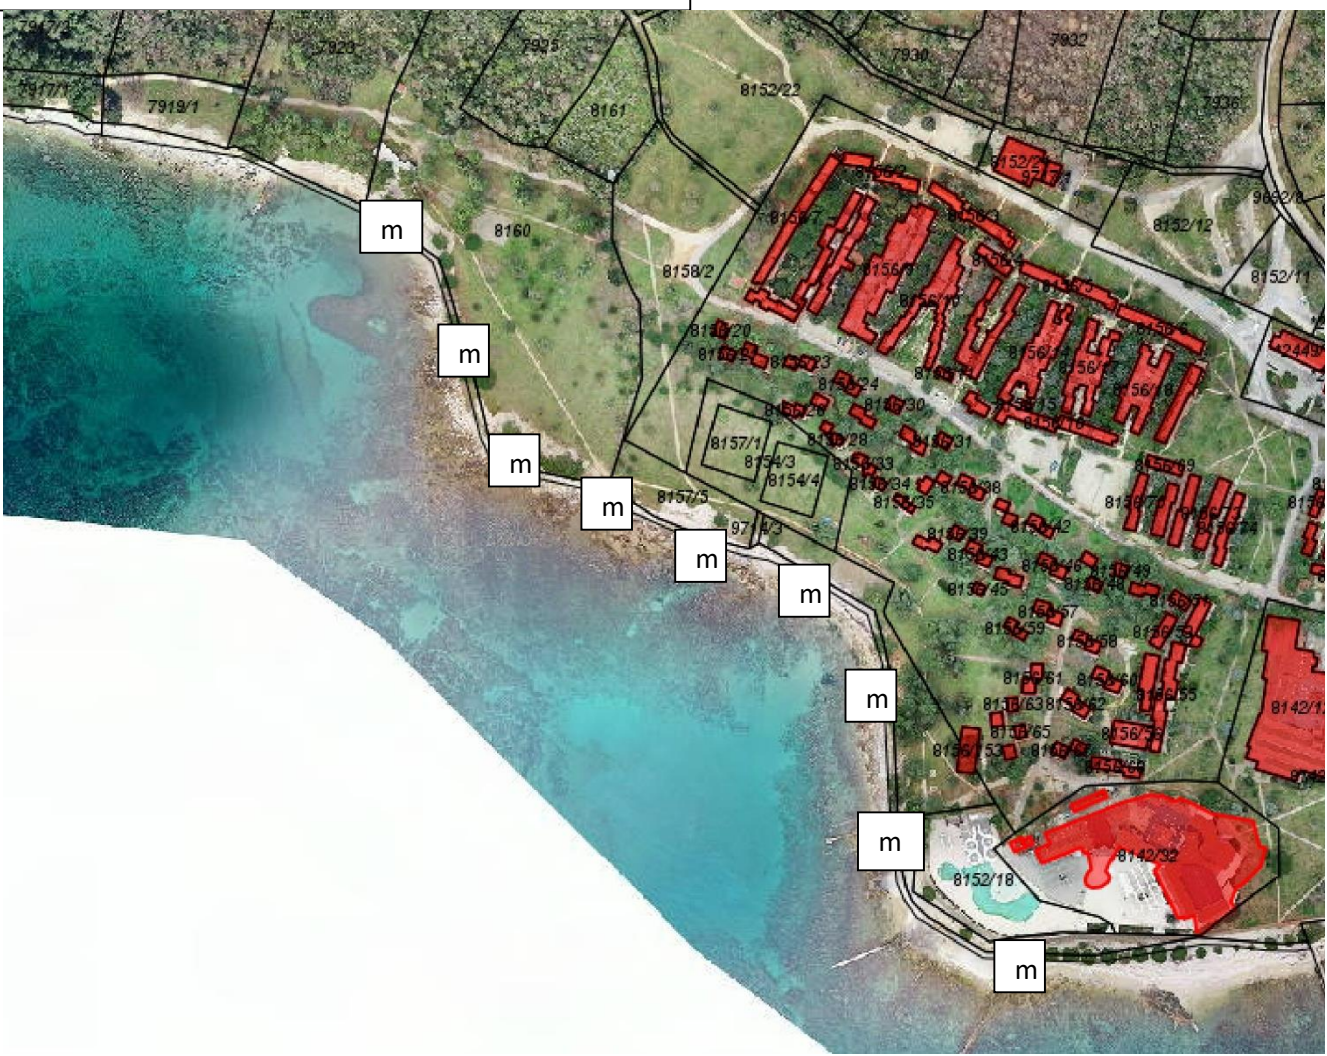

13. MIKROLOKACIJA- Područje TN Villas Rubin (dio k.č. 9720/9 k.o. Rovinj i dio obale bez katastarske čestice)