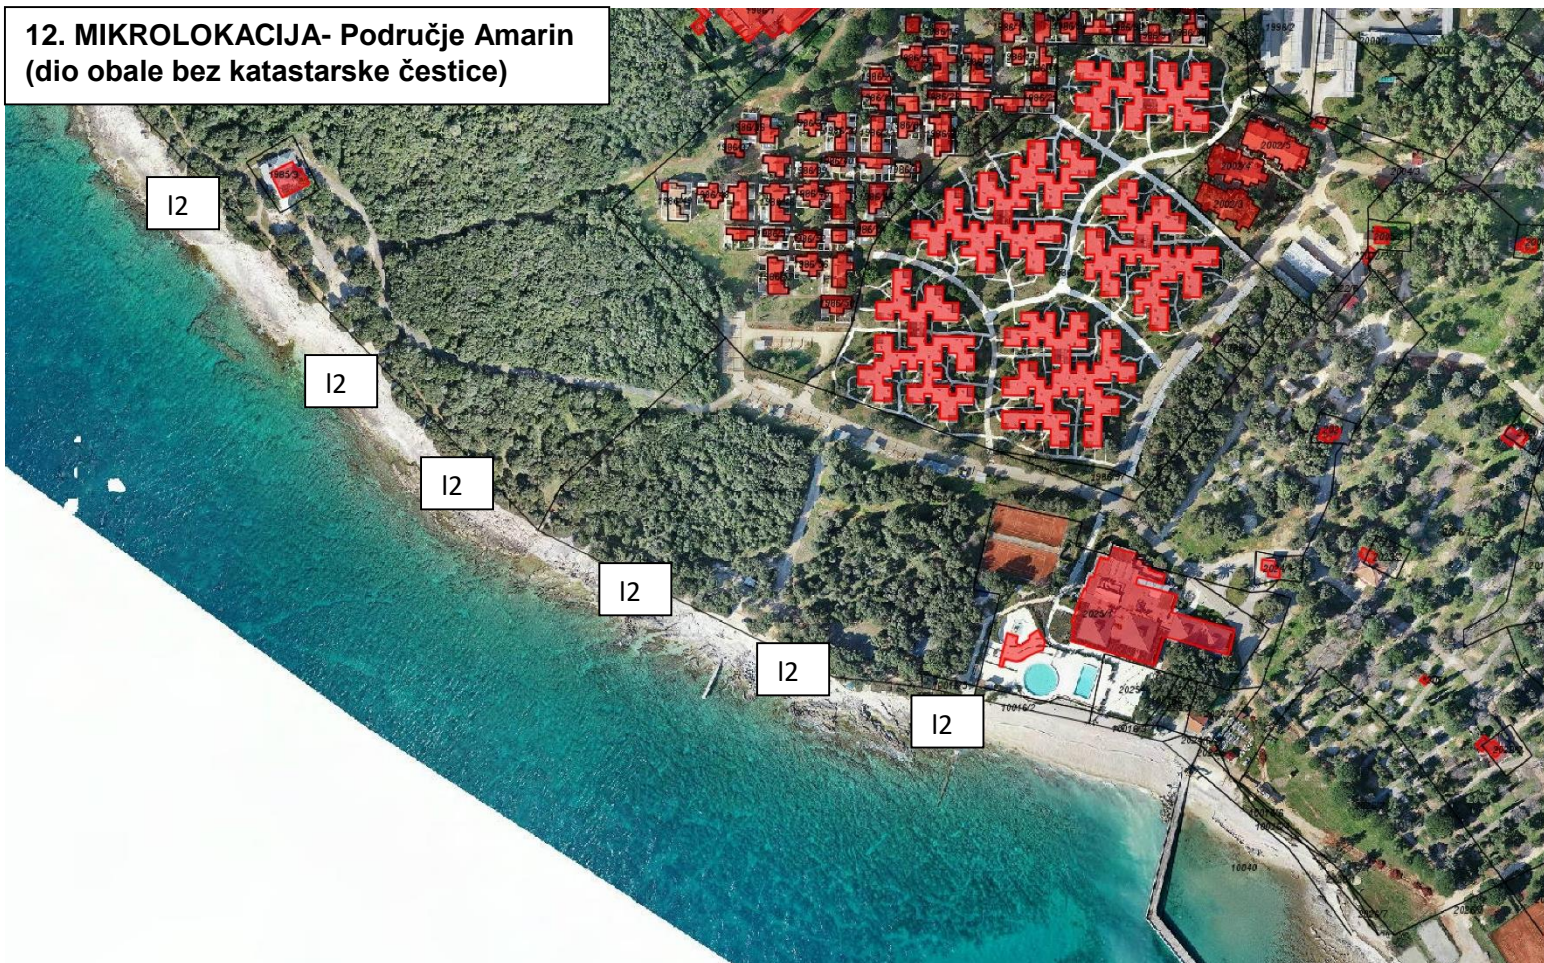

**1. MIKROLOKACIJA- Područje uvale ispod Bolničkog naselja
(dio k.č. 10247/2 k.o. Rovinj)**

**2. MIKROLOKACIJA- Područje ispod kampa „Porton“
(dio k.č. 10561 k.o. Rovinj)**

c2

3. MIKROLOKACIJA- Područje Punta Corrente kod zida (dio k.č. 10087/2, dio k.č. 8273/2 i dio k.č. 8274, sve k.o. Rovinj)

4. MIKROLOKACIJA- Područje Punta Corrente
(dio k.č. 10087/1 k.o. Rovinj)

**5. MIKROLOKACIJA- Područje Cuvi
(dio k.č. 7908/5 i dio k.č. 9691/14,
sve k.o. Rovinj)**

**6. MIKROLOKACIJA- Područje Cuvi
(dio k.č. 10579 k.o. Rovinj)**

**11. MIKROLOKACIJA- Područje Val de Lesso- Figarola
(dio k.č. 10017/1 k.o. Rovinj)**

**12. MIKROLOKACIJA- Područje Amarin
(dio obale bez katastarske čestice)**

**12. MIKROLOKACIJA- Područje Amarin
(dio obale bez katastarske čestice)**

21. MIKROLOKACIJA- Ugostiteljske terase na području pomorskog dobra starogradske jezgre i Val de Lessa (dio k.č. 9675, dio k.č. 10017/3, sve k.o. Rovinj i dio obale bez broja katastarske čestice)