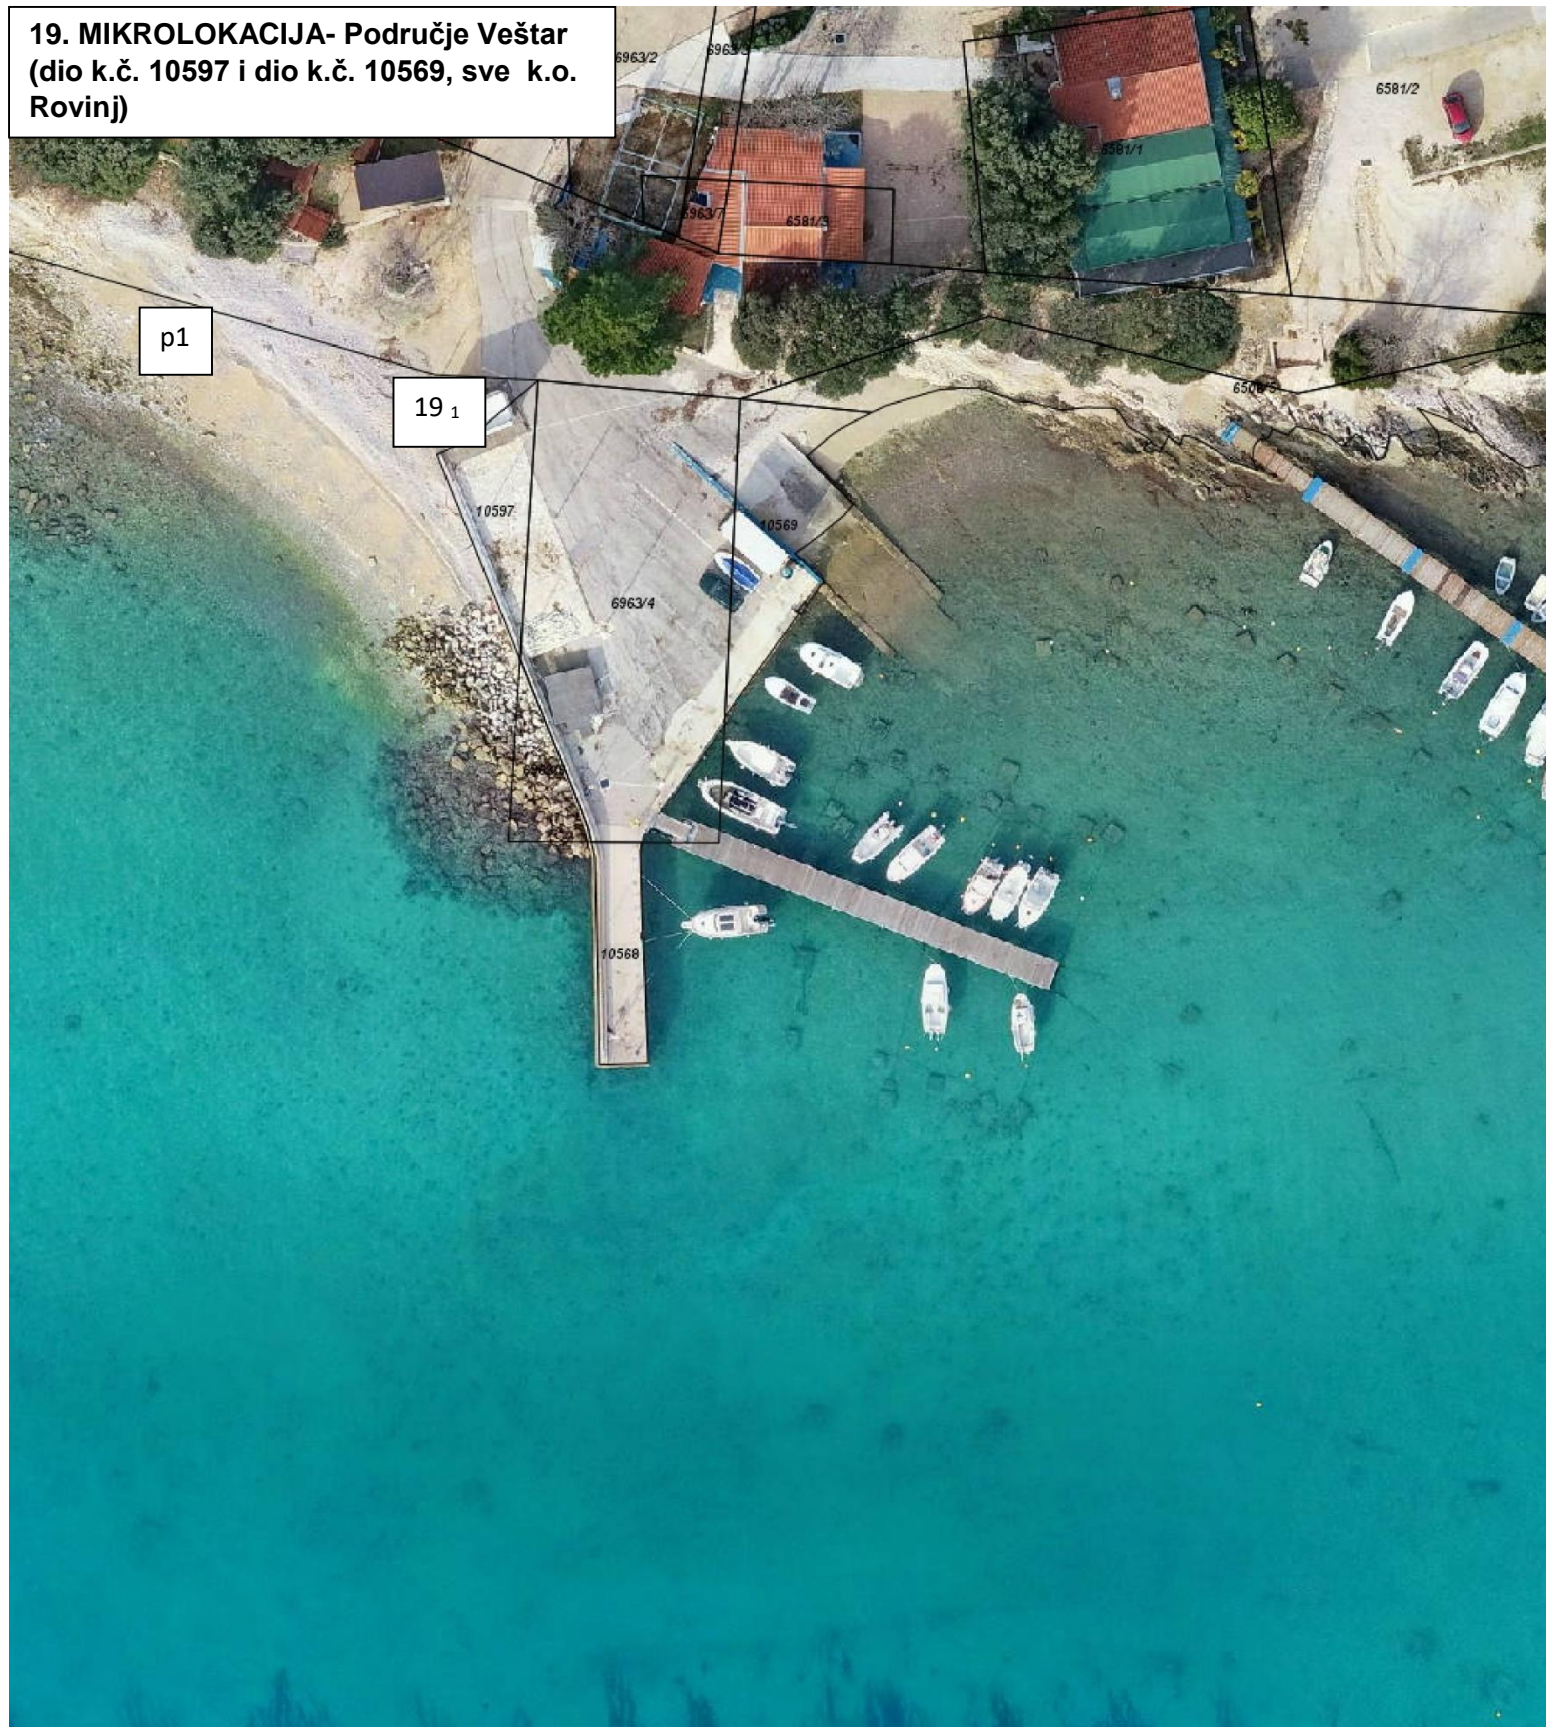

**19. MIKROLOKACIJA- Područje Veštar
(dio k.č. 10597 i dio k.č. 10569, sve k.o.
Rovinj)**