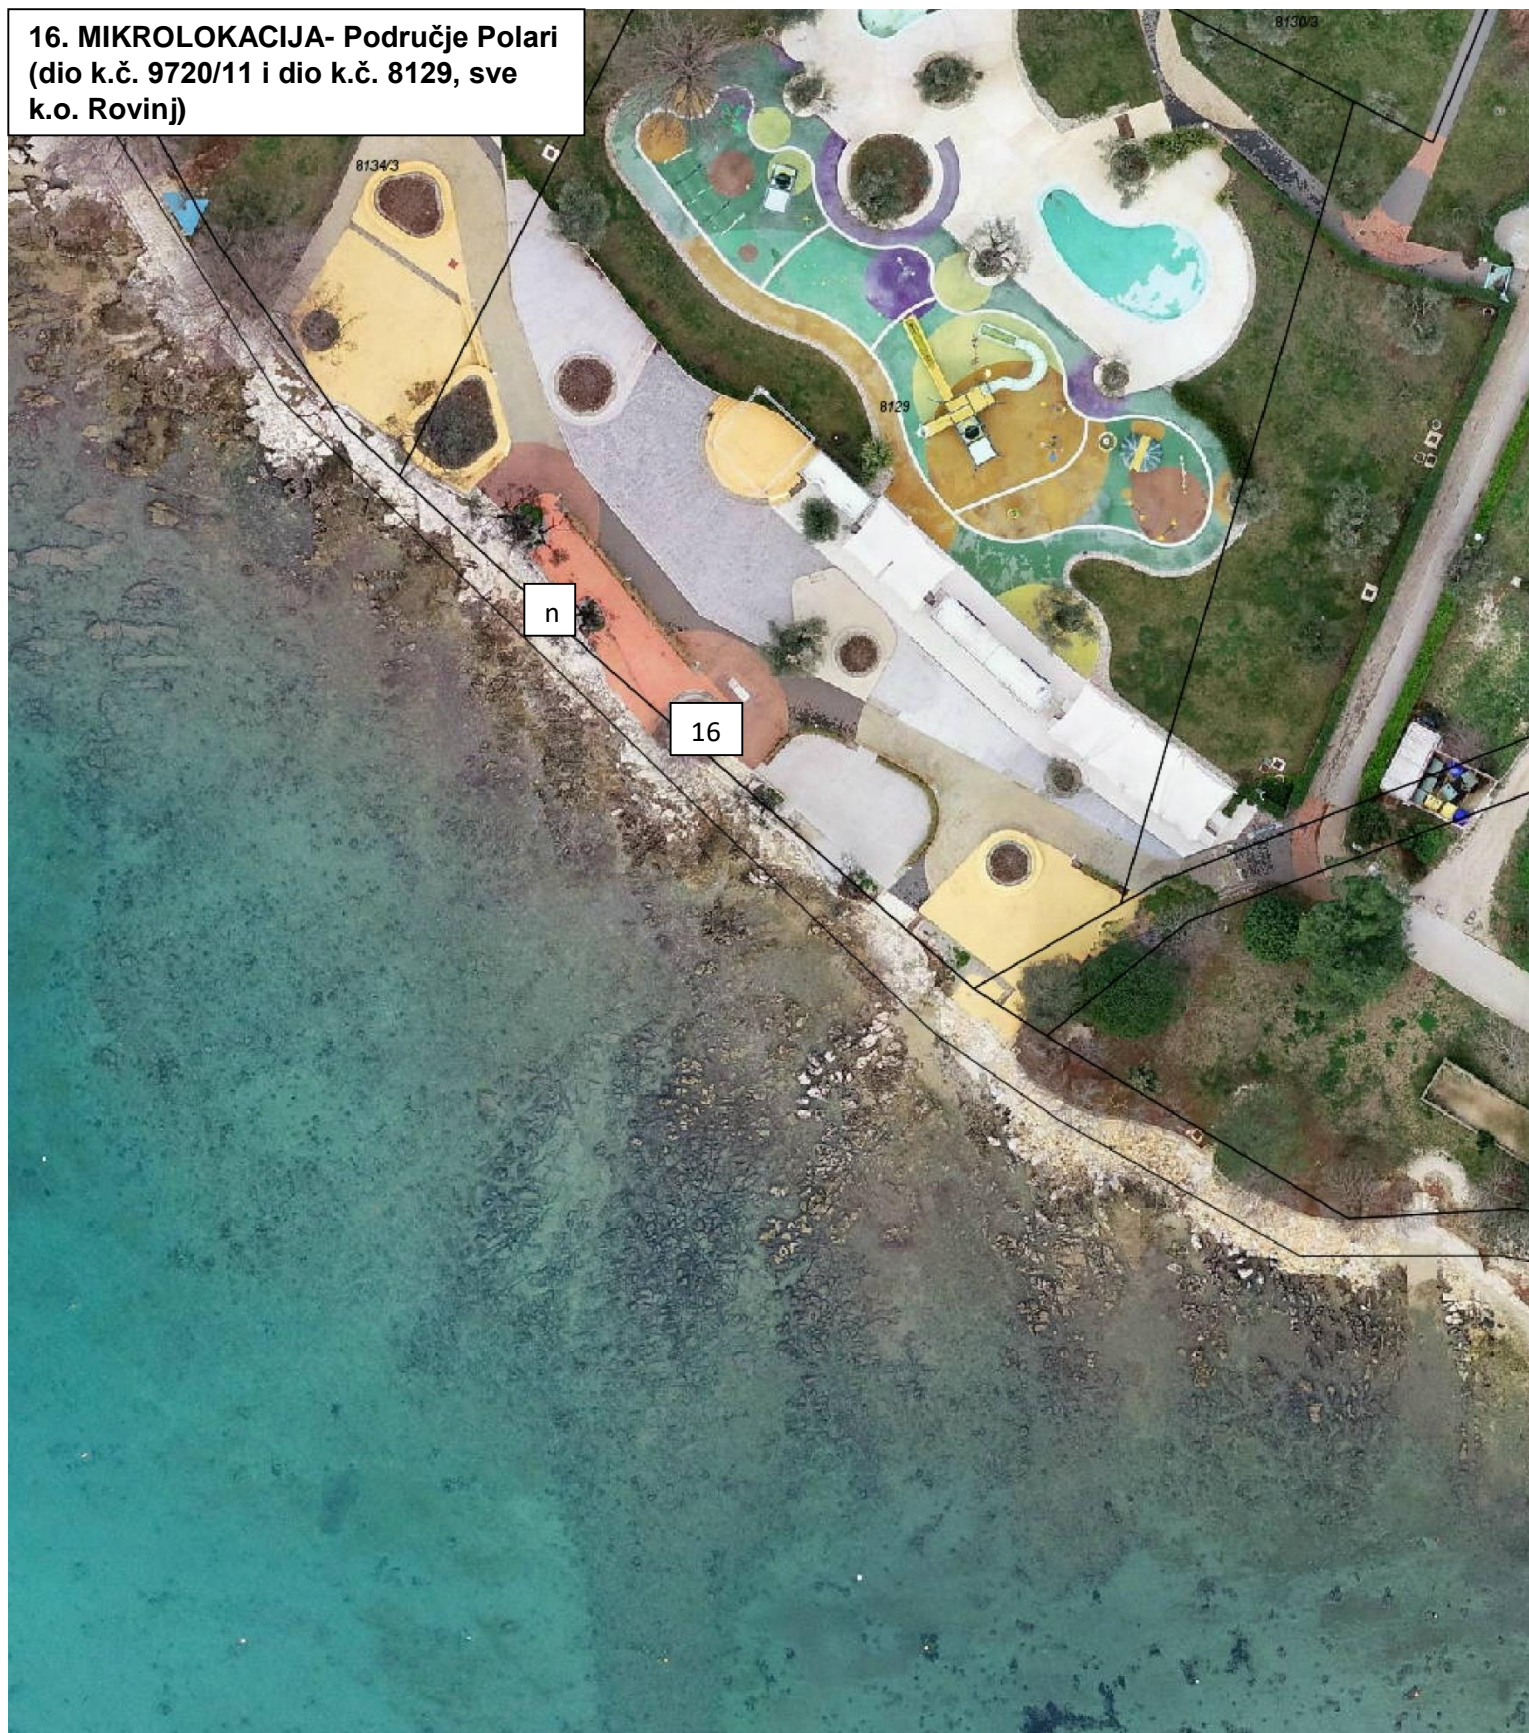

16. MIKROLOKACIJA- Područje Polari
(dio k.č. 9720/11 i dio k.č. 8129, sve
k.o. Rovinj)