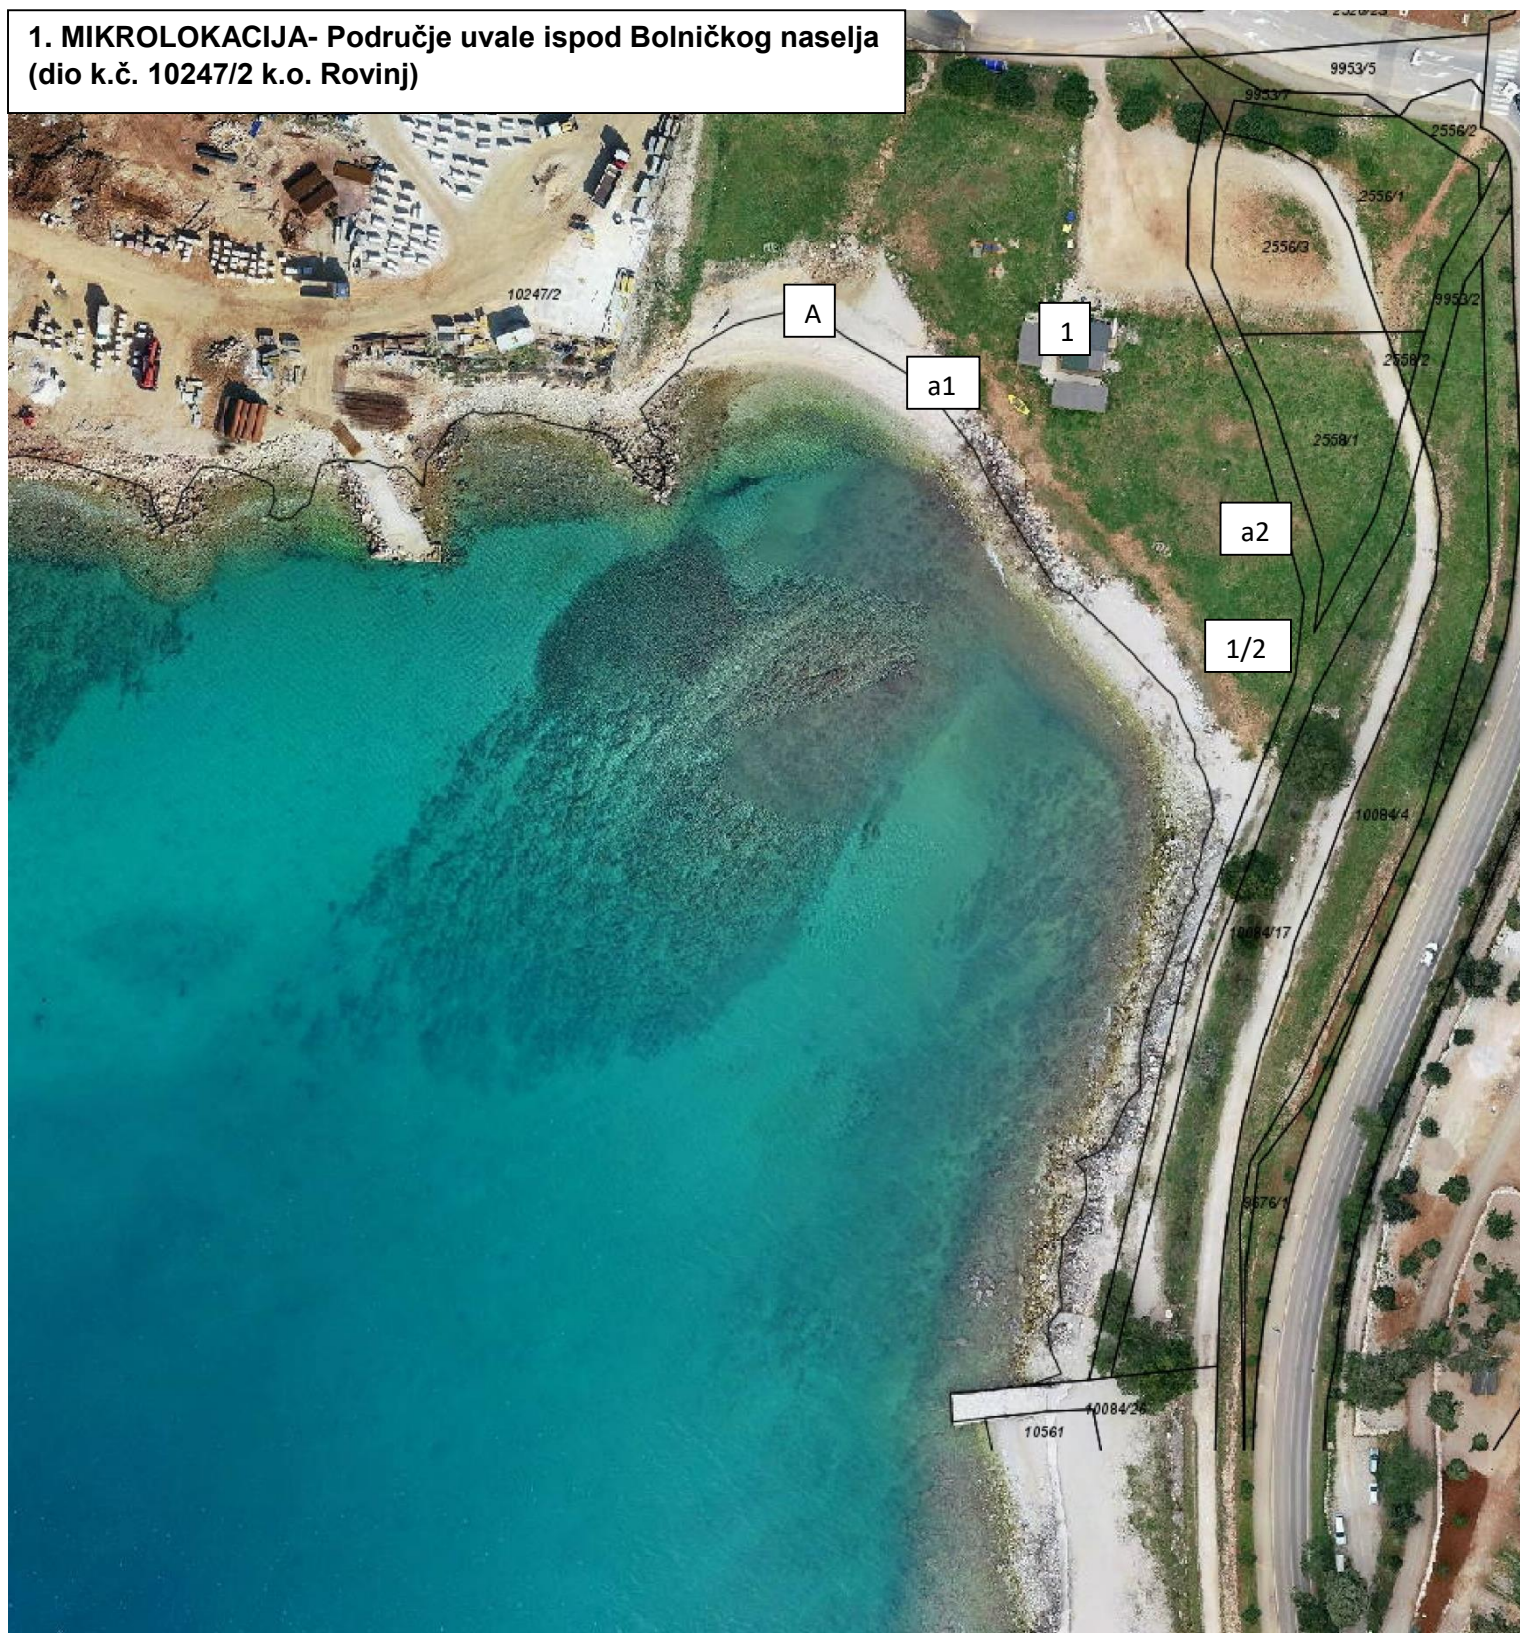

**1. MIKROLOKACIJA- Područje uvale ispod Bolničkog naselja
(dio k.č. 10247/2 k.o. Rovinj)**

**2. MIKROLOKACIJA- Područje ispod kampa „Porton“
(dio k.č. 10561 k.o. Rovinj)**

c2

3. MIKROLOKACIJA- Područje Punta Corrente kod zida (dio k.č. 10087/2, dio k.č. 8273/2 i dio k.č. 8274, sve k.o. Rovinj)

3. MIKROLOKACIJA- Područje Punta Corrente kod zida (dio k.č. 10087/2, dio k.č. 8273/2 i dio k.č. 8274, sve k.o. Rovinj)

**4. MIKROLOKACIJA- Područje Punta Corrente
(dio k.č. 10087/1 k.o. Rovinj)**

**4. MIKROLOKACIJA- Područje Punta Corrente
(dio k.č. 10087/1 k.o. Rovinj)**

4. MIKROLOKACIJA- Područje Punta Corrente
(dio k.č. 10087/1 k.o. Rovinj)

**5. MIKROLOKACIJA- Područje Cuvi
(dio k.č. 7908/5 i dio k.č. 9691/14,
sve k.o. Rovinj)**

**6. MIKROLOKACIJA- Područje Cuvi
(dio k.č. 10579 k.o. Rovinj)**

21. MIKROLOKACIJA- Ugostiteljske terase na području pomorskog dobra starogradske jezgre i Val de Lessa (dio k.č. 9675, dio k.č. 10017/3, sve k.o. Rovinj i dio obale bez broja katastarske čestice)