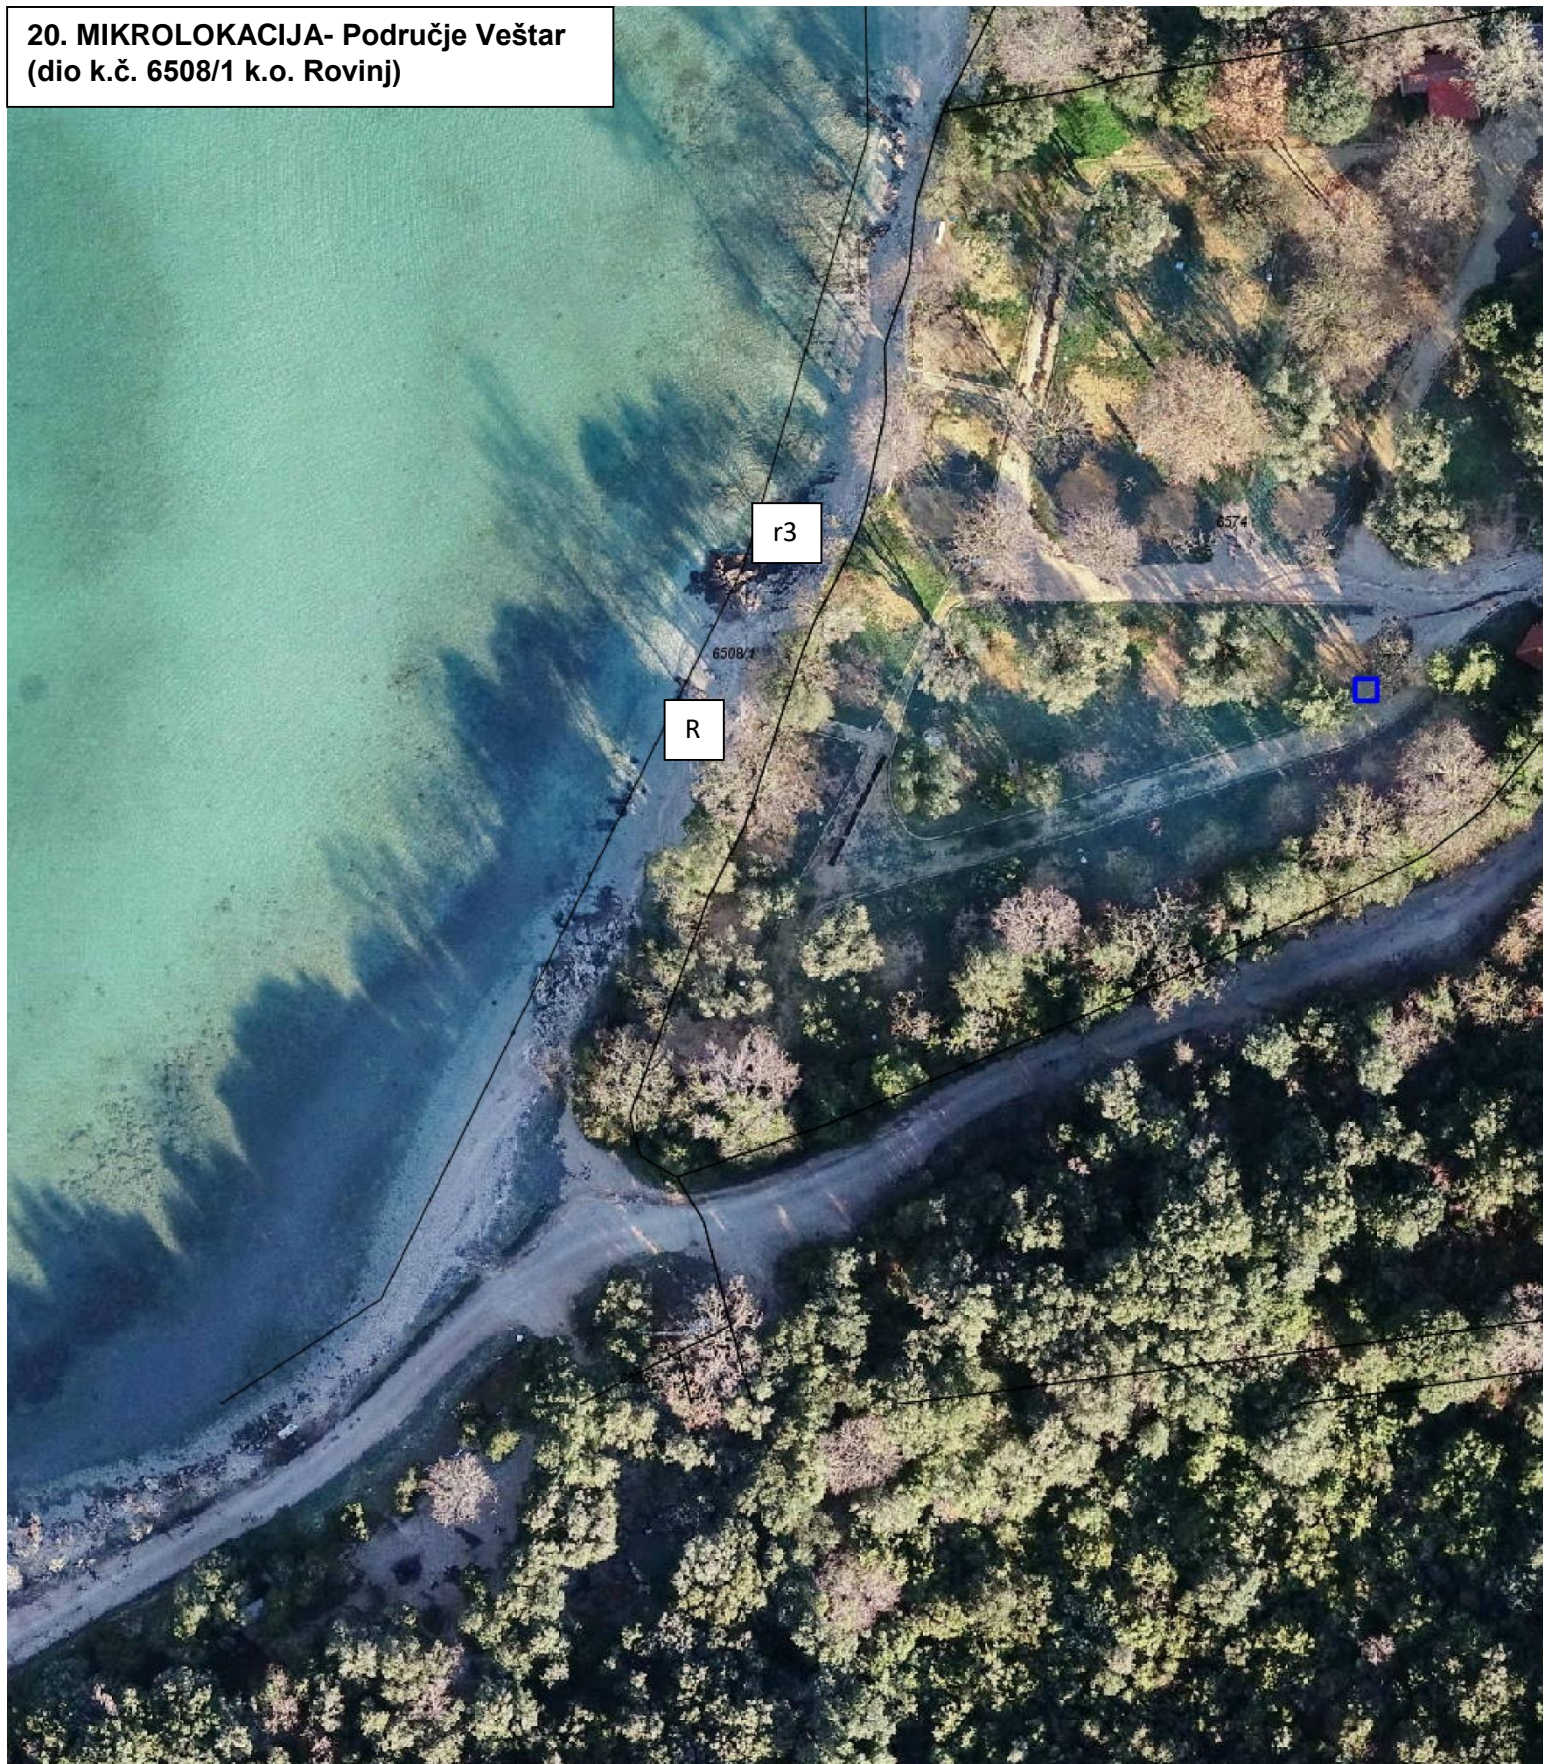

**20. MIKROLOKACIJA- Područje Veštar
(dio k.č. 6508/1 k.o. Rovinj)**