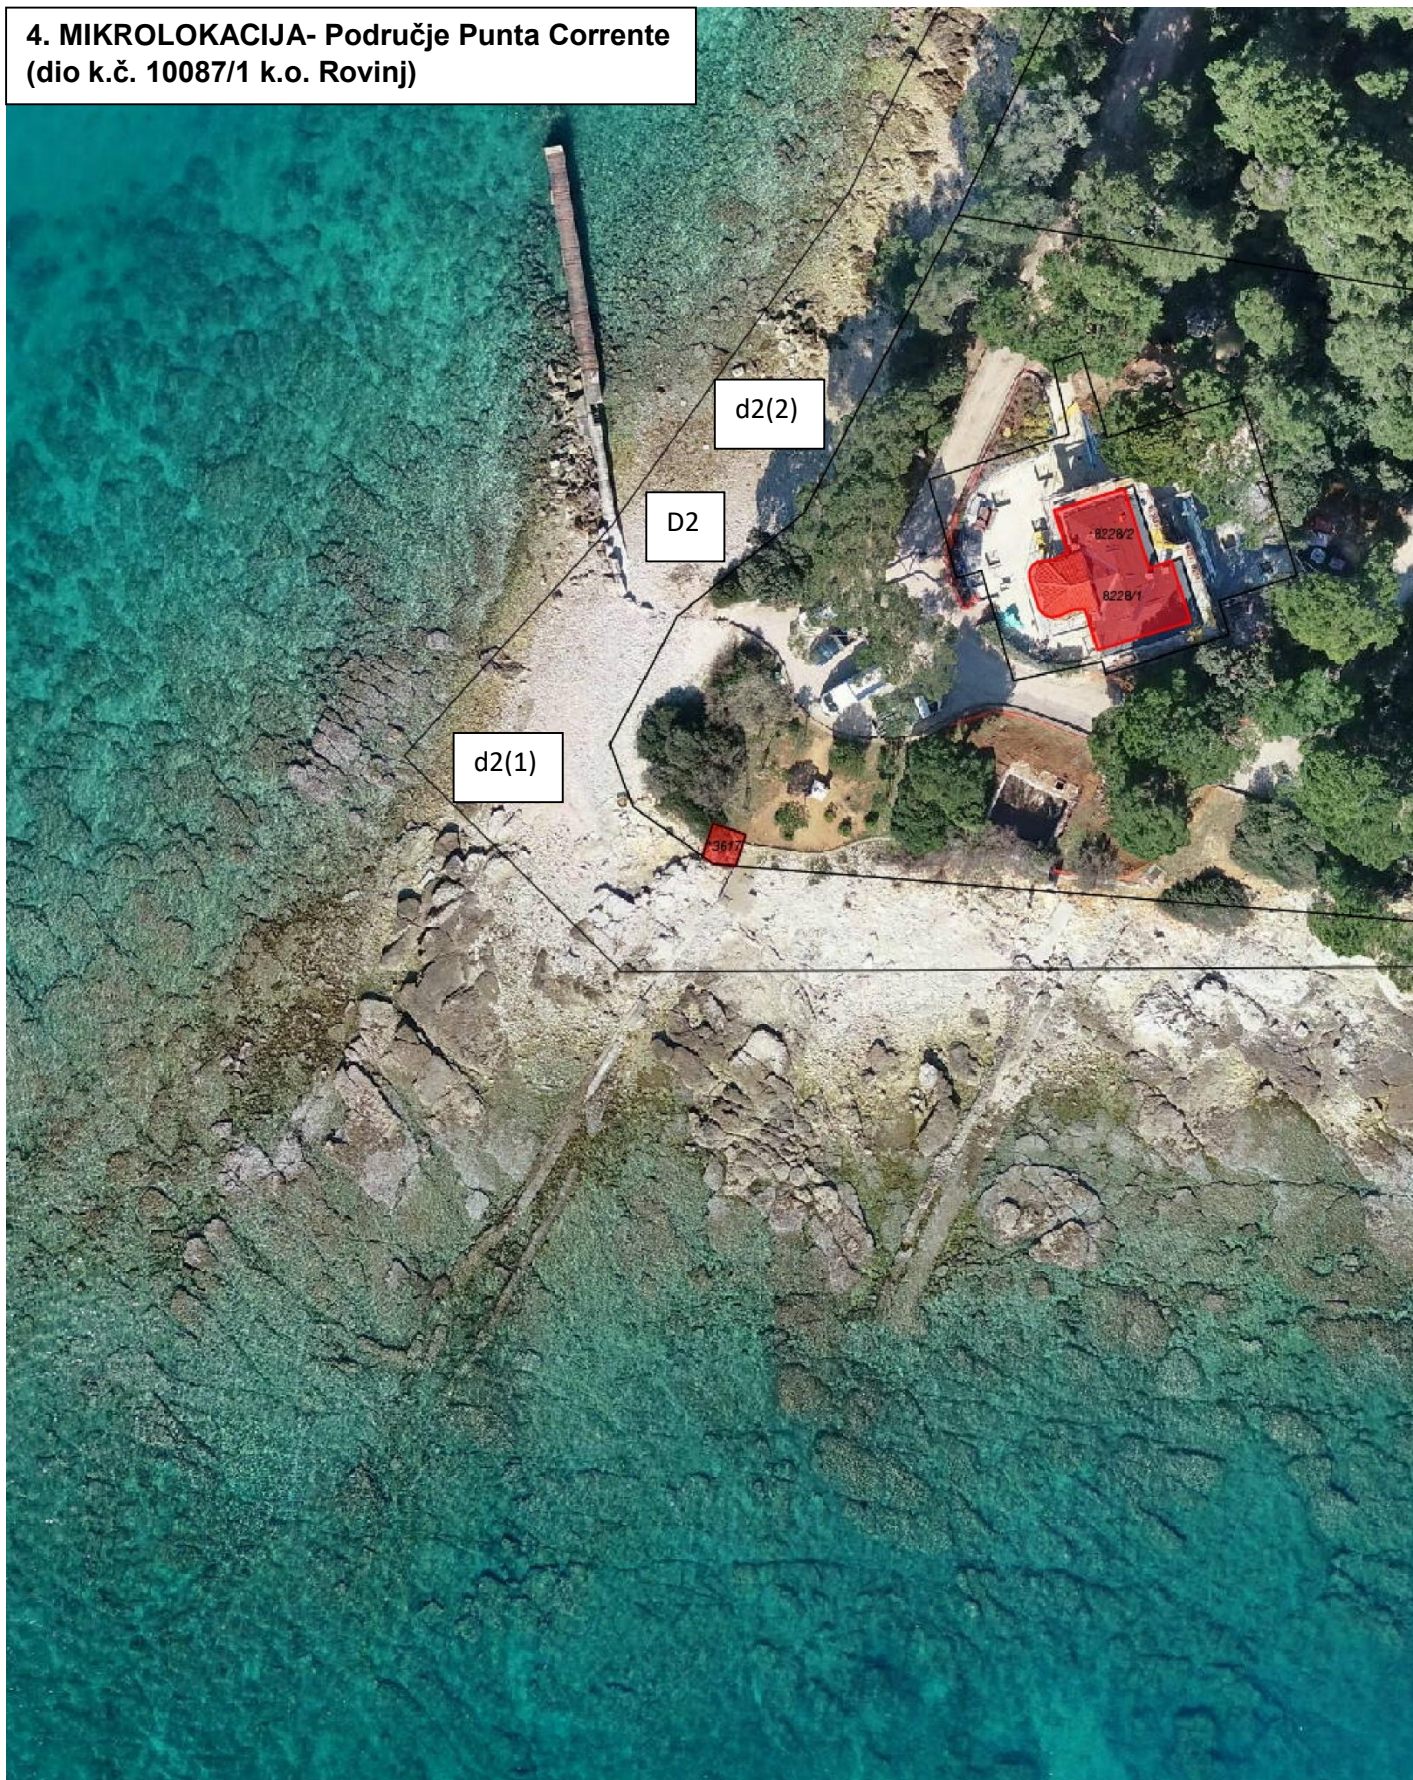

**1. MIKROLOKACIJA- Područje uvale ispod Bolničkog naselja
(dio k.č. 10247/2 k.o. Rovinj)**

**2. MIKROLOKACIJA- Područje ispod kampa „Porton“
(dio k.č. 10561 k.o. Rovinj)**

c2

3. MIKROLOKACIJA- Područje Punta Corrente kod zida (dio k.č. 10087/2, dio k.č. 8273/2 i dio k.č. 8274, sve k.o. Rovinj)

3. MIKROLOKACIJA- Područje Punta Corrente kod zida (dio k.č. 10087/2, dio k.č. 8273/2 i dio k.č. 8274, sve k.o. Rovinj)

**4. MIKROLOKACIJA- Područje Punta Corrente
(dio k.č. 10087/1 k.o. Rovinj)**

**4. MIKROLOKACIJA- Područje Punta Corrente
(dio k.č. 10087/1 k.o. Rovinj)**

4. MIKROLOKACIJA- Područje Punta Corrente
(dio k.č. 10087/1 k.o. Rovinj)

**5. MIKROLOKACIJA- Područje Cuvi
(dio k.č. 7908/5 i dio k.č. 9691/14,
sve k.o. Rovinj)**

**6. MIKROLOKACIJA- Područje Cuvi
(dio k.č. 10579 k.o. Rovinj)**

21. MIKROLOKACIJA- Ugostiteljske terase na području pomorskog dobra starogradske jezgre i Val de Lessa (dio k.č. 9675, dio k.č. 10017/3, sve k.o. Rovinj i dio obale bez broja katastarske čestice)