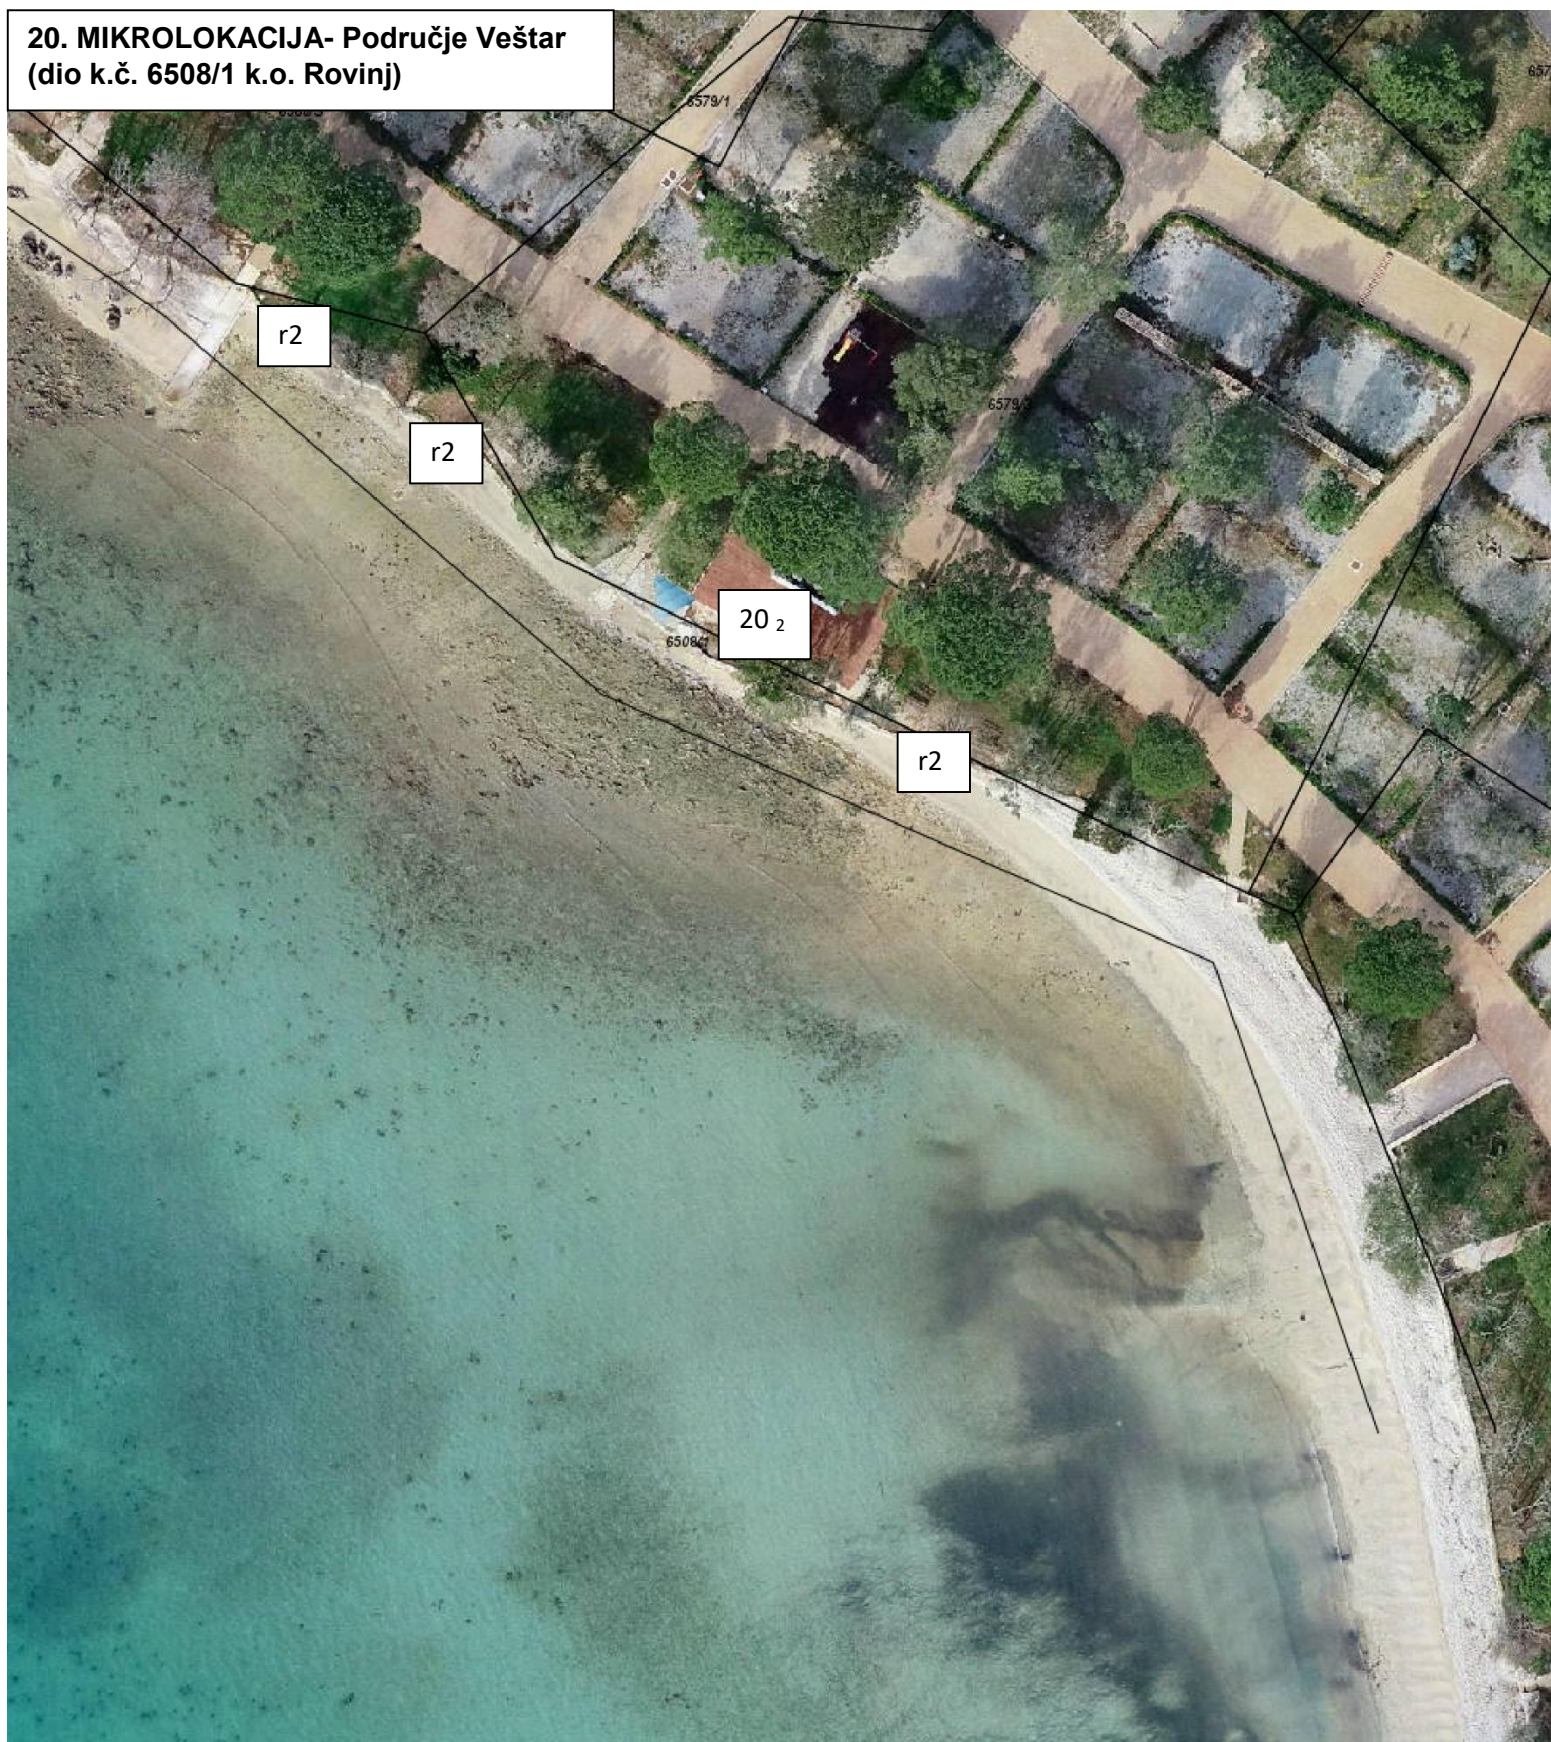

**1. MIKROLOKACIJA- Područje uvale ispod Bolničkog naselja
(dio k.č. 10247/2 k.o. Rovinj)**

**2. MIKROLOKACIJA- Područje ispod kampa „Porton“
(dio k.č. 10561 k.o. Rovinj)**

c2

3. MIKROLOKACIJA- Područje Punta Corrente kod zida (dio k.č. 10087/2, dio k.č. 8273/2 i dio k.č. 8274, sve k.o. Rovinj)

**19. MIKROLOKACIJA- Područje Veštar
(dio k.č. 10597 i dio k.č. 10569, sve k.o.
Rovinj)**

**20. MIKROLOKACIJA- Područje Veštar
(dio k.č. 6508/1 k.o. Rovinj)**

6508/6

20₁

r1

**20. MIKROLOKACIJA- Područje Veštar
(dio k.č. 6508/1 k.o. Rovinj)**

r2

r2

20₂

r2

**20. MIKROLOKACIJA- Područje Veštar
(dio k.č. 6508/1 k.o. Rovinj)**

**22. MIKROLOKACIJA- Područje Škaraba
(dio obale bez katastarske čestice)**

**23. MIKROLOKACIJA- Područje Pulari
(dio k.č. 8128 k.o. Rovinj)**

21. MIKROLOKACIJA- Ugostiteljske terase na području pomorskog dobra starogradske jezgre i Val de Lessa (dio k.č. 9675, dio k.č. 10017/3, sve k.o. Rovinj i dio obale bez broja katastarske čestice)