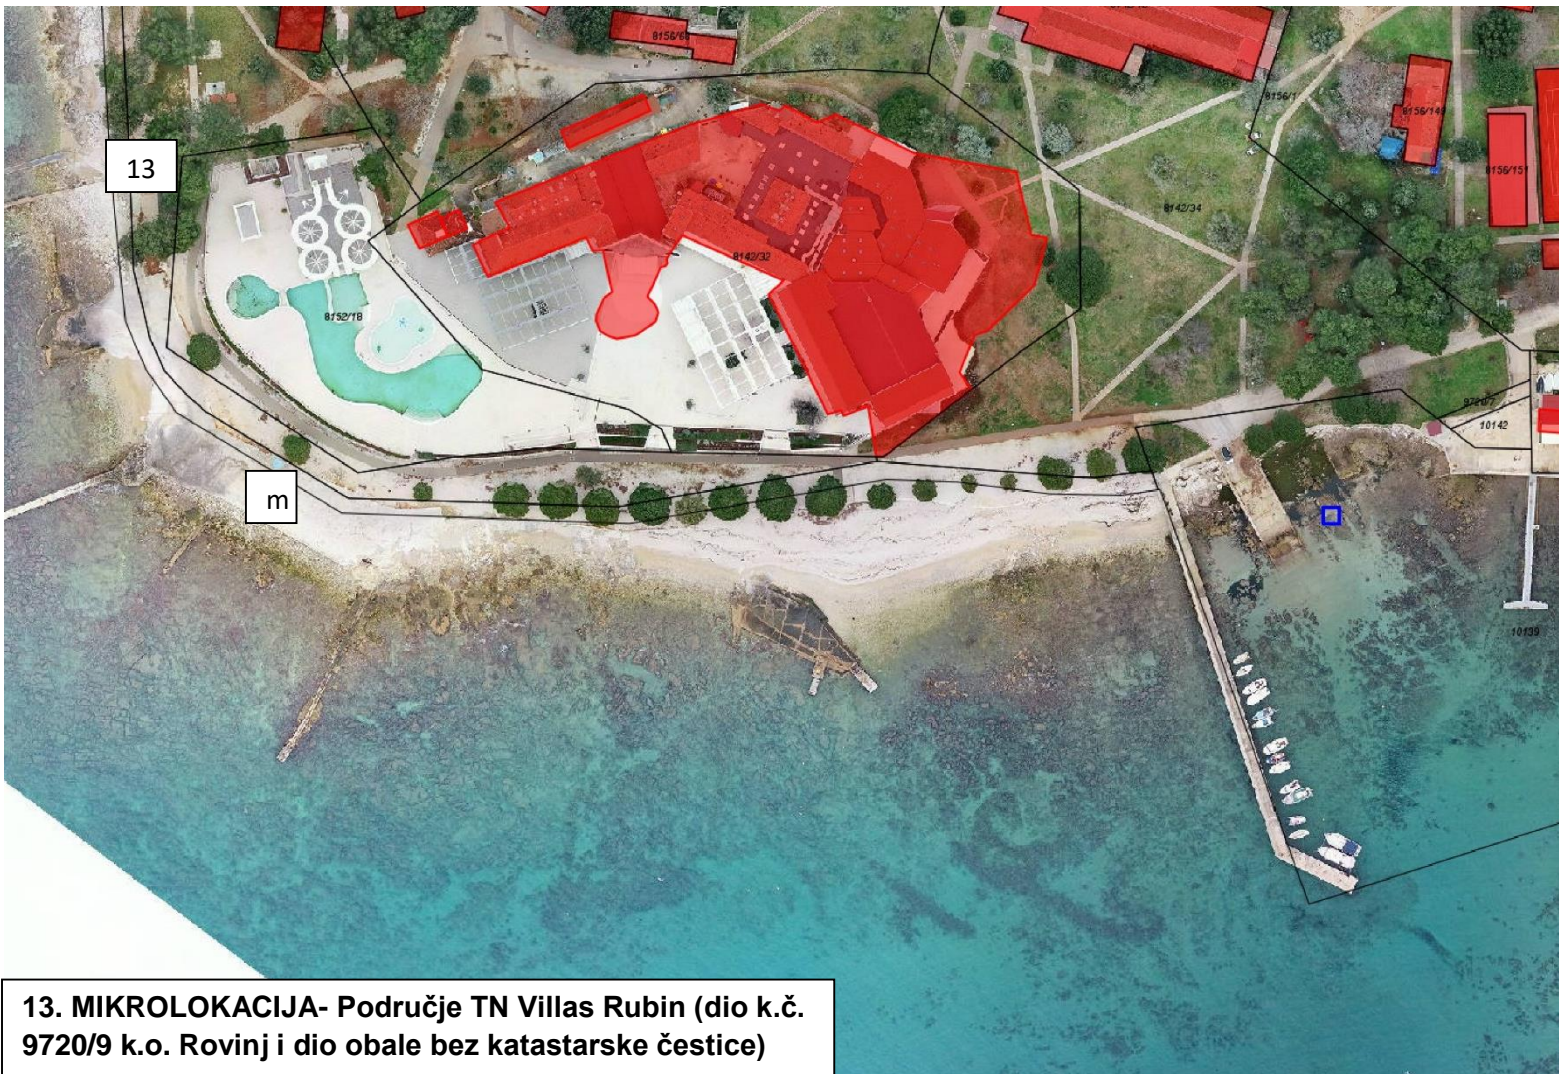

**1. MIKROLOKACIJA- Područje uvale ispod Bolničkog naselja
(dio k.č. 10247/2 k.o. Rovinj)**

**2. MIKROLOKACIJA- Područje ispod kampa „Porton“
(dio k.č. 10561 k.o. Rovinj)**

c2

3. MIKROLOKACIJA- Područje Punta Corrente kod zida (dio k.č. 10087/2, dio k.č. 8273/2 i dio k.č. 8274, sve k.o. Rovinj)

3. MIKROLOKACIJA- Područje Punta Corrente kod zida (dio k.č. 10087/2, dio k.č. 8273/2 i dio k.č. 8274, sve k.o. Rovinj)

**4. MIKROLOKACIJA- Područje Punta Corrente
(dio k.č. 10087/1 k.o. Rovinj)**

**4. MIKROLOKACIJA- Područje Punta Corrente
(dio k.č. 10087/1 k.o. Rovinj)**

4. MIKROLOKACIJA- Područje Punta Corrente
(dio k.č. 10087/1 k.o. Rovinj)

**5. MIKROLOKACIJA- Područje Cuvi
(dio k.č. 7908/5 i dio k.č. 9691/14,
sve k.o. Rovinj)**

**6. MIKROLOKACIJA- Područje Cuvi
(dio k.č. 10579 k.o. Rovinj)**

**11. MIKROLOKACIJA- Područje Val de Lesso- Figarola
(dio k.č. 10017/1 k.o. Rovinj)**

**12. MIKROLOKACIJA- Područje Amarin
(dio obale bez katastarske čestice)**

**12. MIKROLOKACIJA- Područje Amarin
(dio obale bez katastarske čestice)**