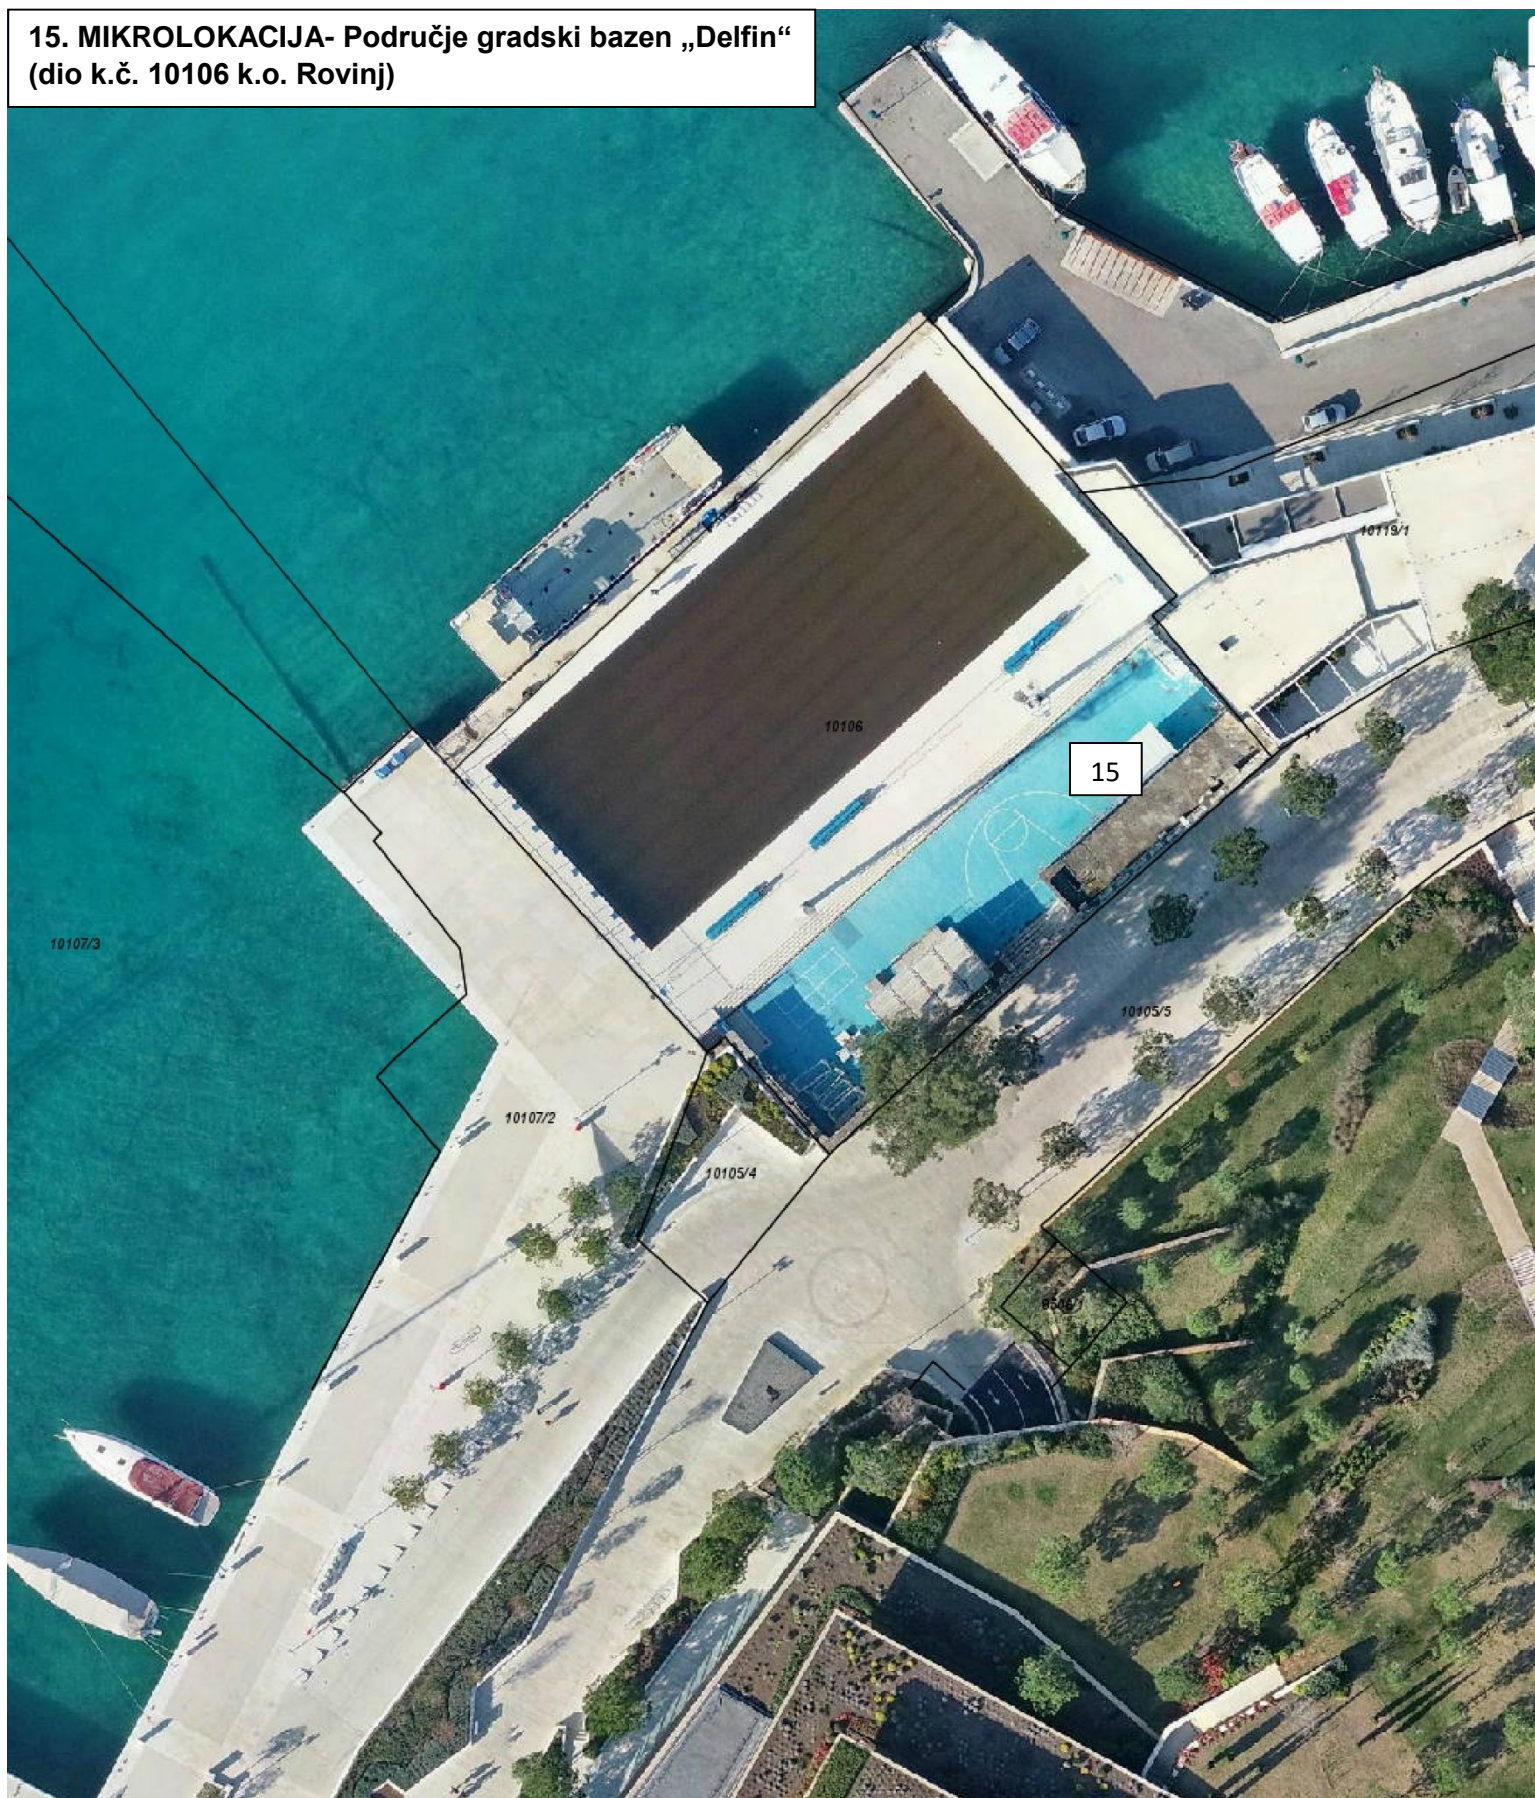

**15. MIKROLOKACIJA- Područje gradski bazen „Delfin“
(dio k.č. 10106 k.o. Rovinj)**